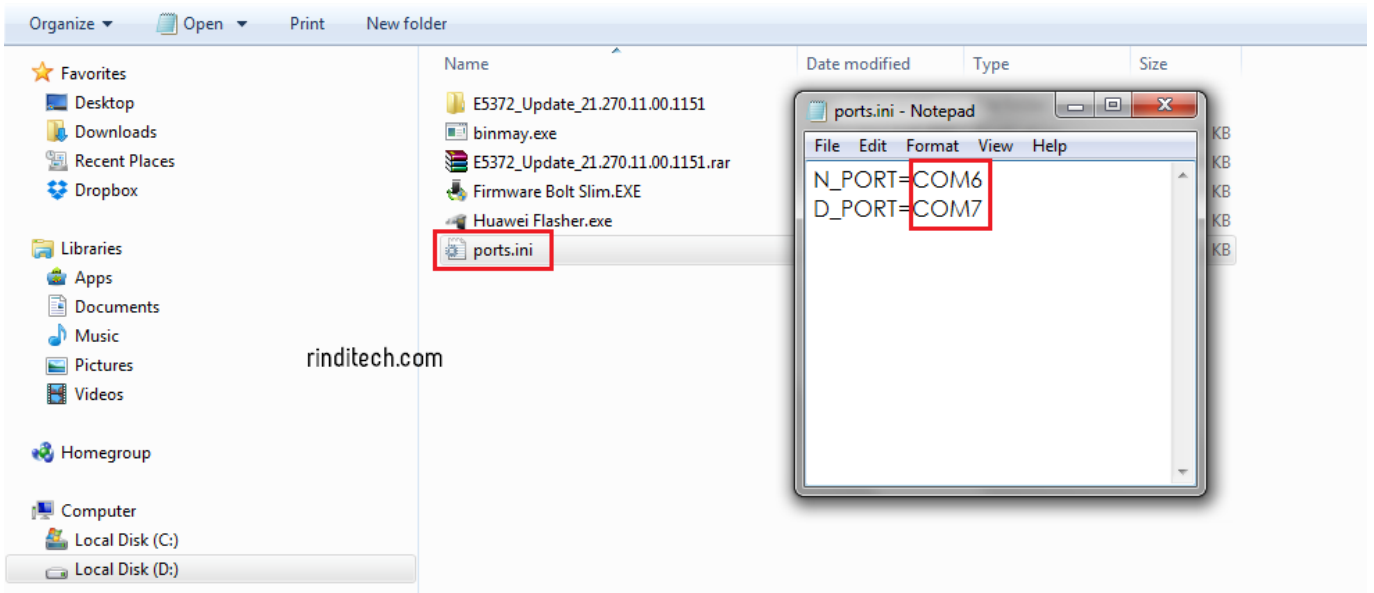

[Driver Bolt B11](#)

[Driver Bolt B11](#)

Kemudian sambungkan ke PC Install driver seperti biasa Caranya sambungkan modem bolt anda ke laptop kemudian pada CD drive ada ada software untuk install driver bolt.. Download Huawei Bolt e5372S Driver Free – Huawei Bolt offers the best for you with incredible speed.